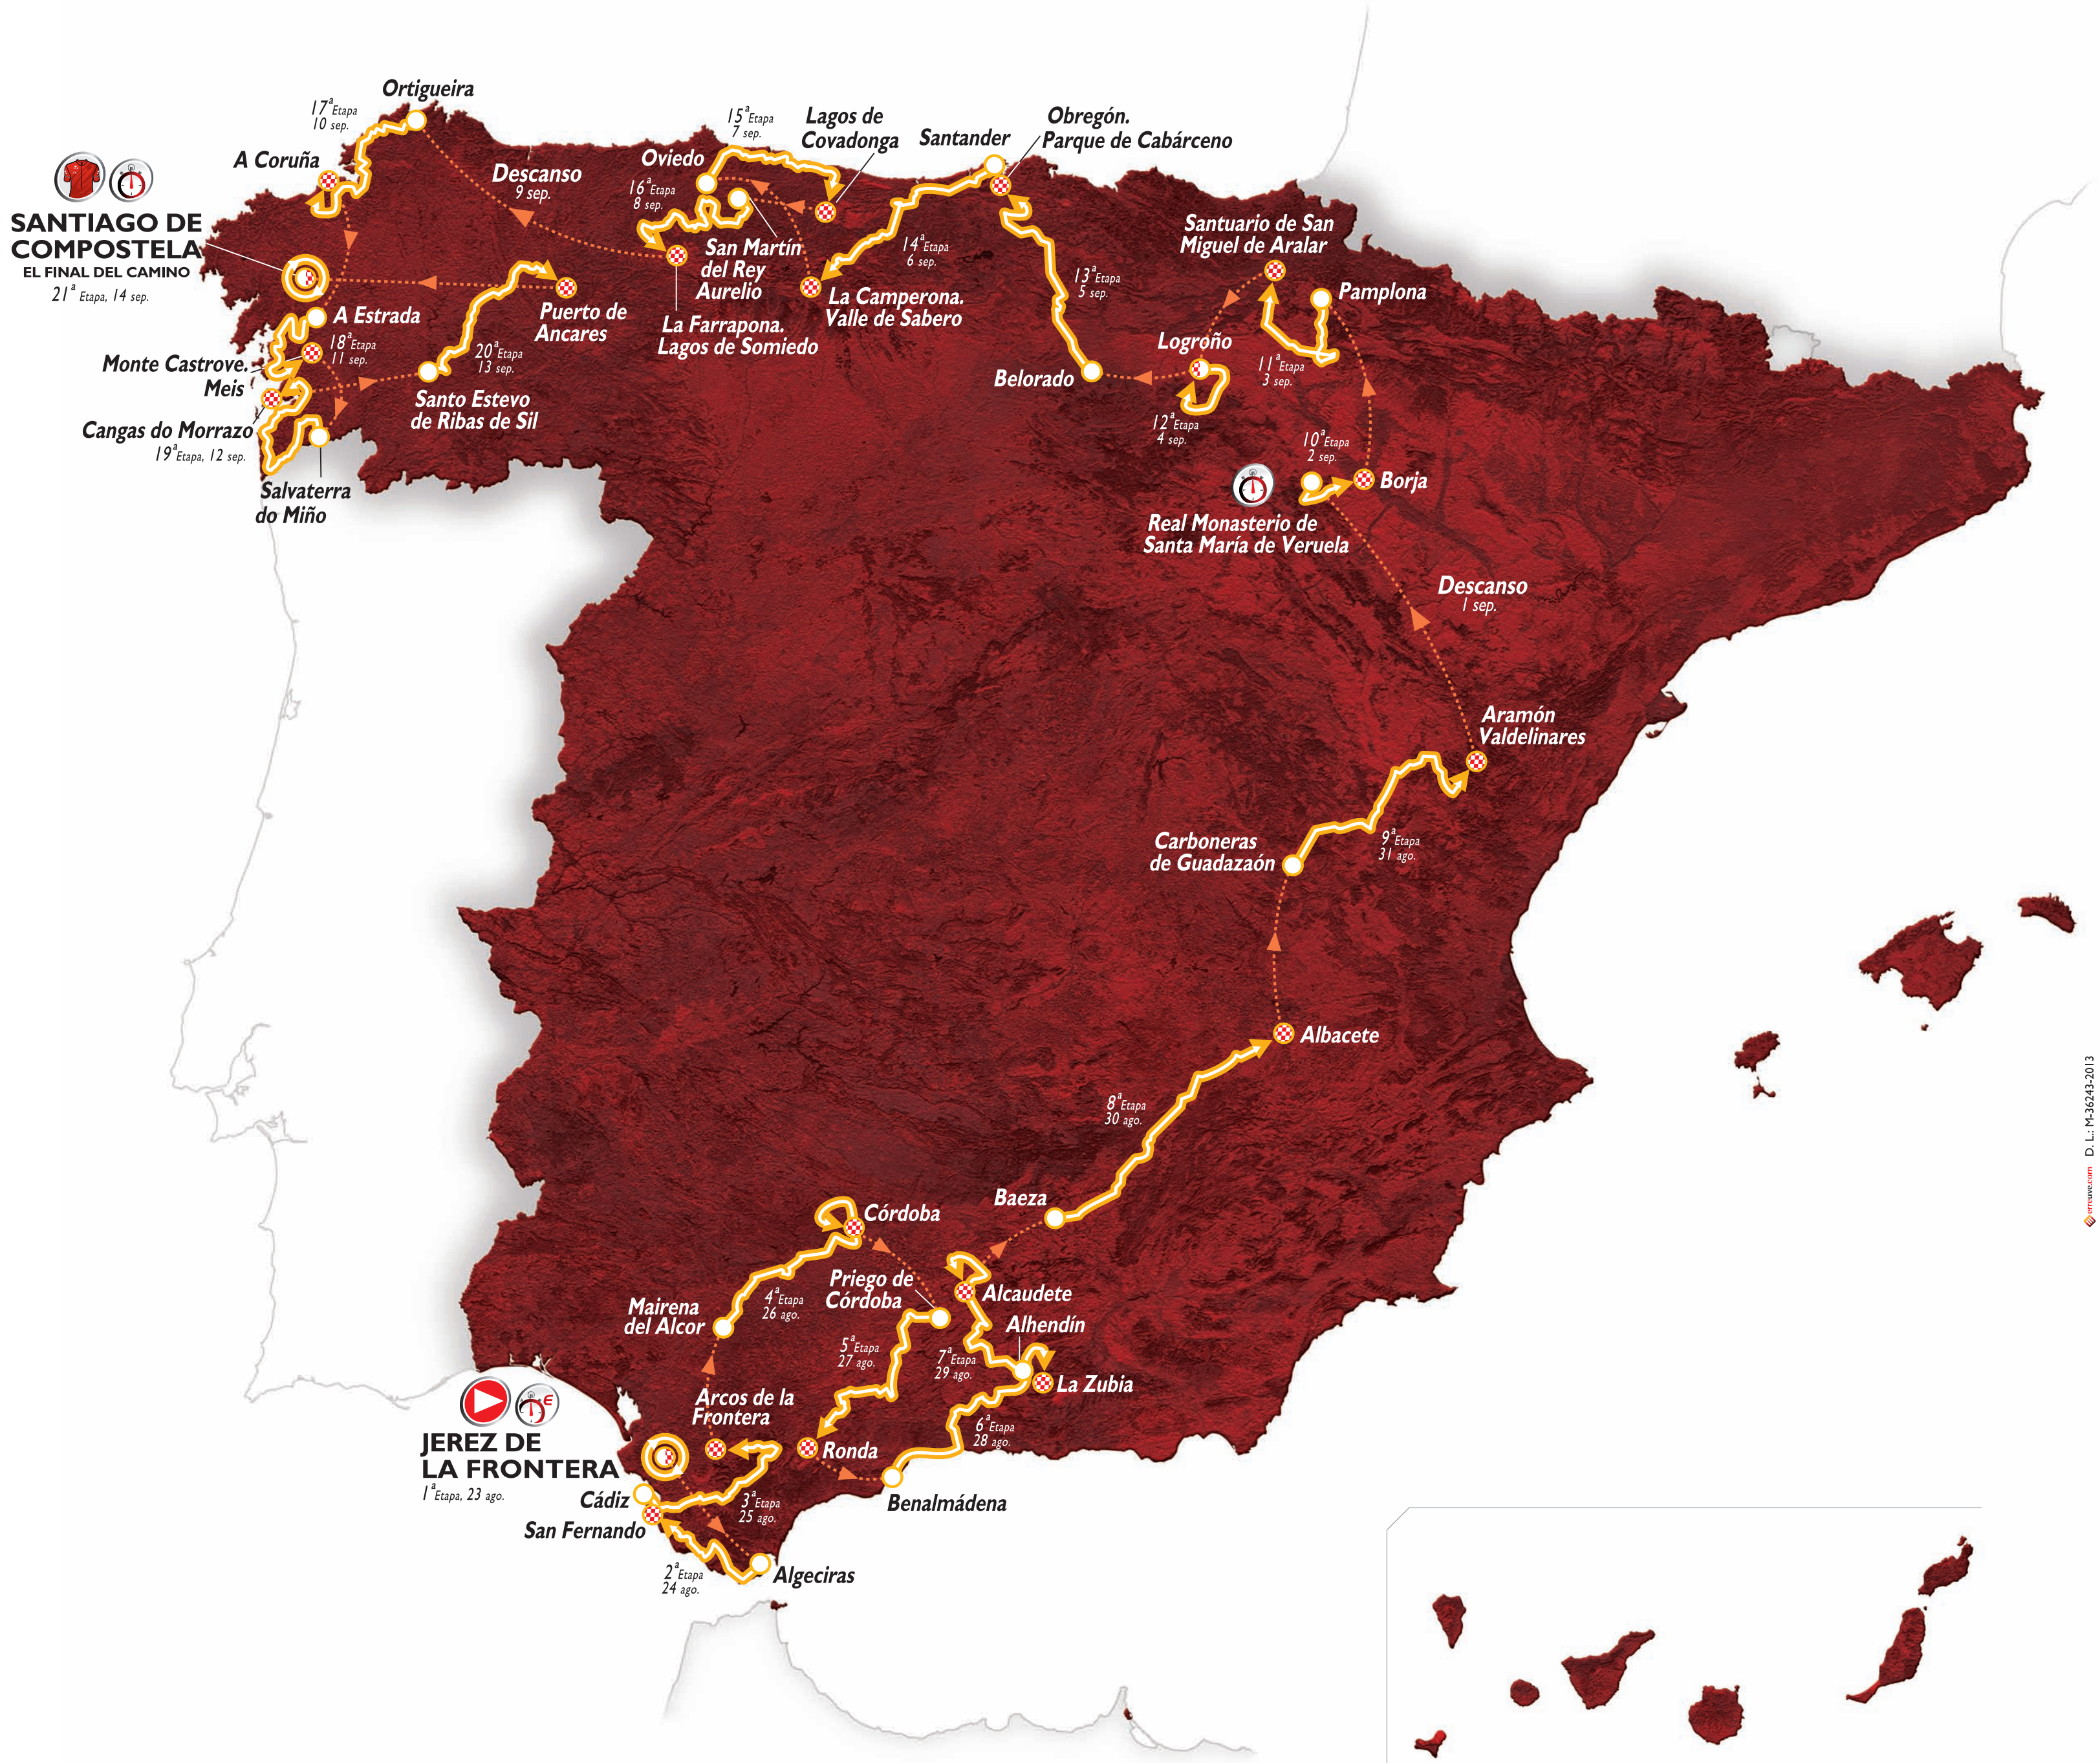

la vuelta'14

69 edición | vuelta a españa

del 23 de agosto al 14 de septiembre

Provincia de Cádiz | Santiago de Compostela

El Final del Camino

- 
 Salida Vuelta
- 
 Final Vuelta
- 
 Salida etapa
- 
 Llegada etapa
- 
 Contrarreloj por Equipos
- 
 Contrarreloj Individual
- 
 Recorrido